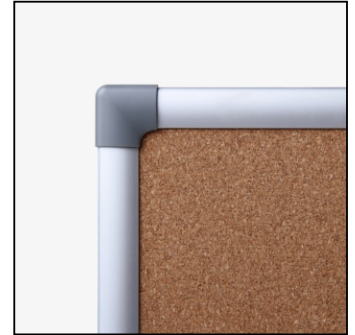

## Scritto® Tablica Korkowa 90 x 120 cm

CBN90x120

- Bezpieczne plastikowe narożniki
- Trwała aluminiowa rama
- Naturalny korek o strukturze plastra miodu dla lepszej przyczepności