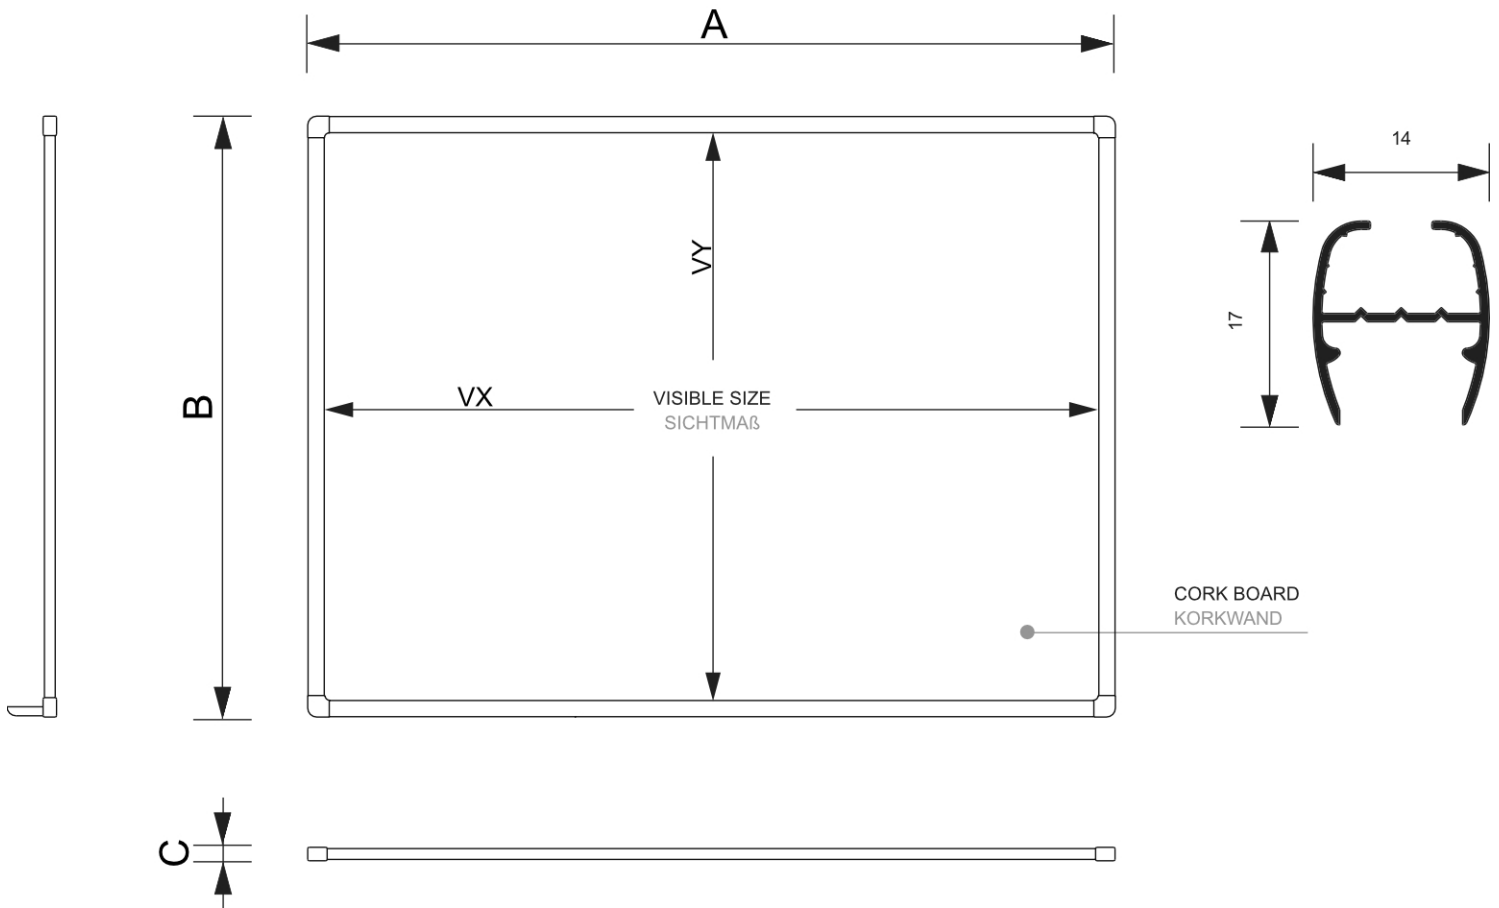

PRODUKT ARKUSZ

Scritto® Tablica Korkowa 90 x 120 cm

CBN90x120